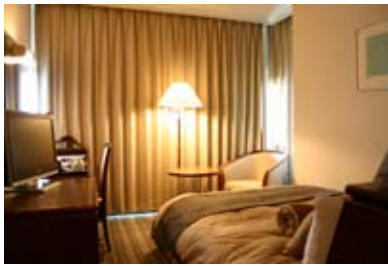

スポーツパック宿泊プラン

各種スポーツ合宿・遠征に快適な宿泊プランです。

SPORTS PACK	PLICE
お一人様	シングル 10,500 円
1泊2食付	ツイン 9,000 円
朝食:和・洋バイキング 夕食:洋・中バイキング	トリプル 7,500 円

■受付条件 適用期間：2011年9月末日まで ※15名以上のご予約とさせていただきます。

GEST ROOMS

くつろぎの空間と、リフレッシュできる広々としたベットをご提供。

シングルルーム 19.5 m²

ツインルーム 24.5 m²

■液晶 TV20 インチ (ツインルームは液晶TV26 インチ) ■高速インターネット対応

近隣スポーツ施設のご案内

お食事は……

ホテル2F ビュッフェレストラン シルクロード

朝食は和洋バイキング。卵料理は店内で調理いたしますので、あつあつをお召し上がりいただけます。
また、夕食のバイキングは季節ごとのテーマで、西洋料理・中国料理・特製デザートがビュッフェテーブルを彩ります。